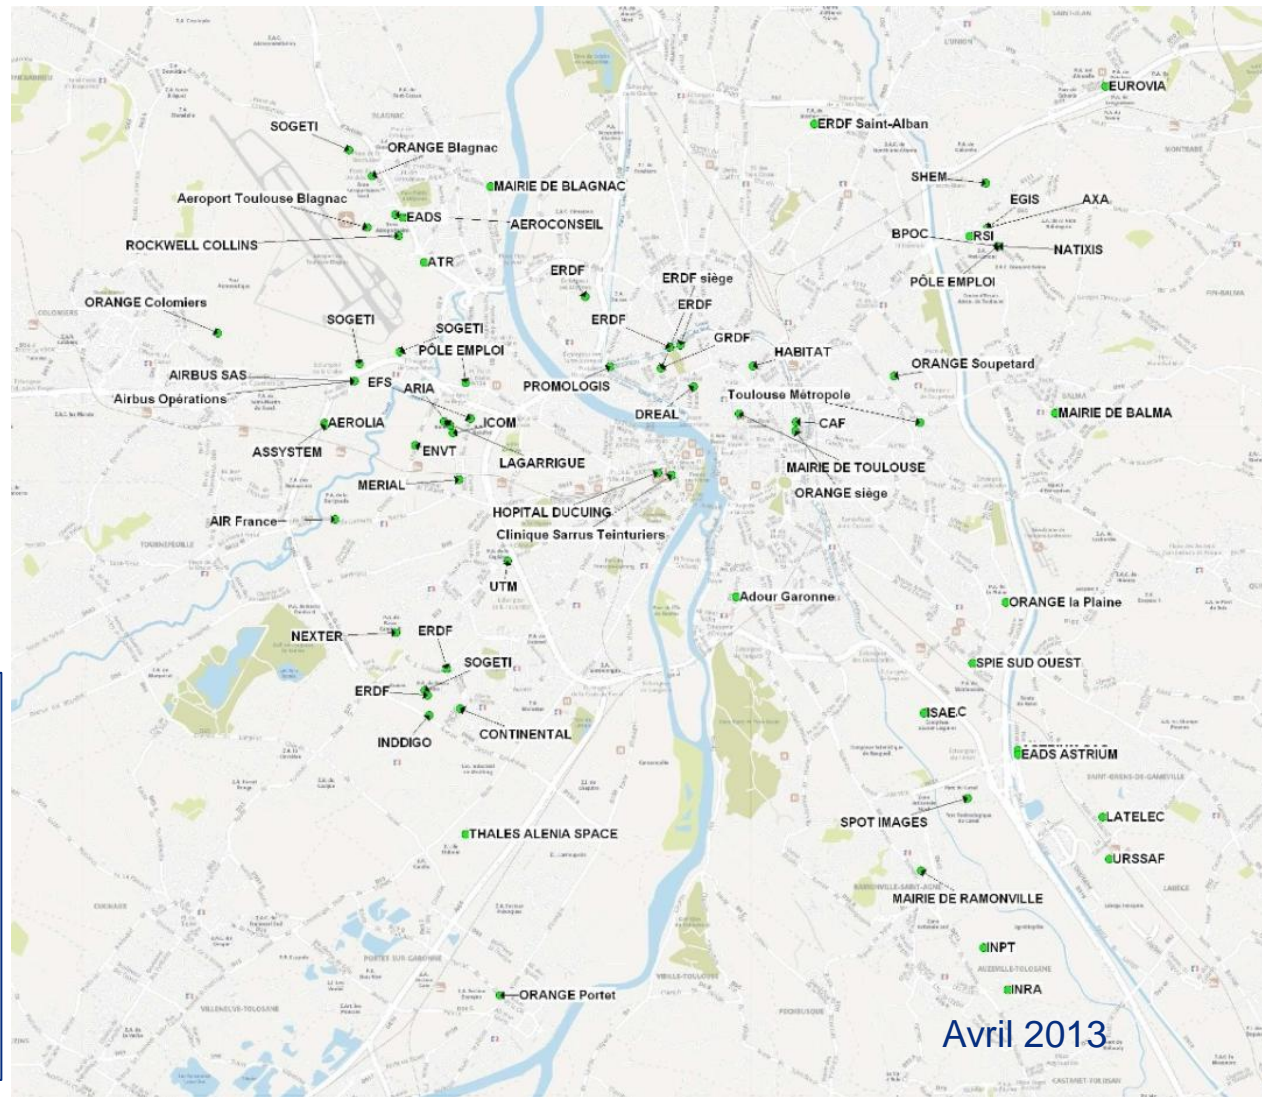

Un service de covoiturage inter-entreprises

68 entreprises
conventionnées

2 830 inscrits

750 covoitureurs

Économie par mois

128 000 km

26 000 kg CO₂

40 000 euros